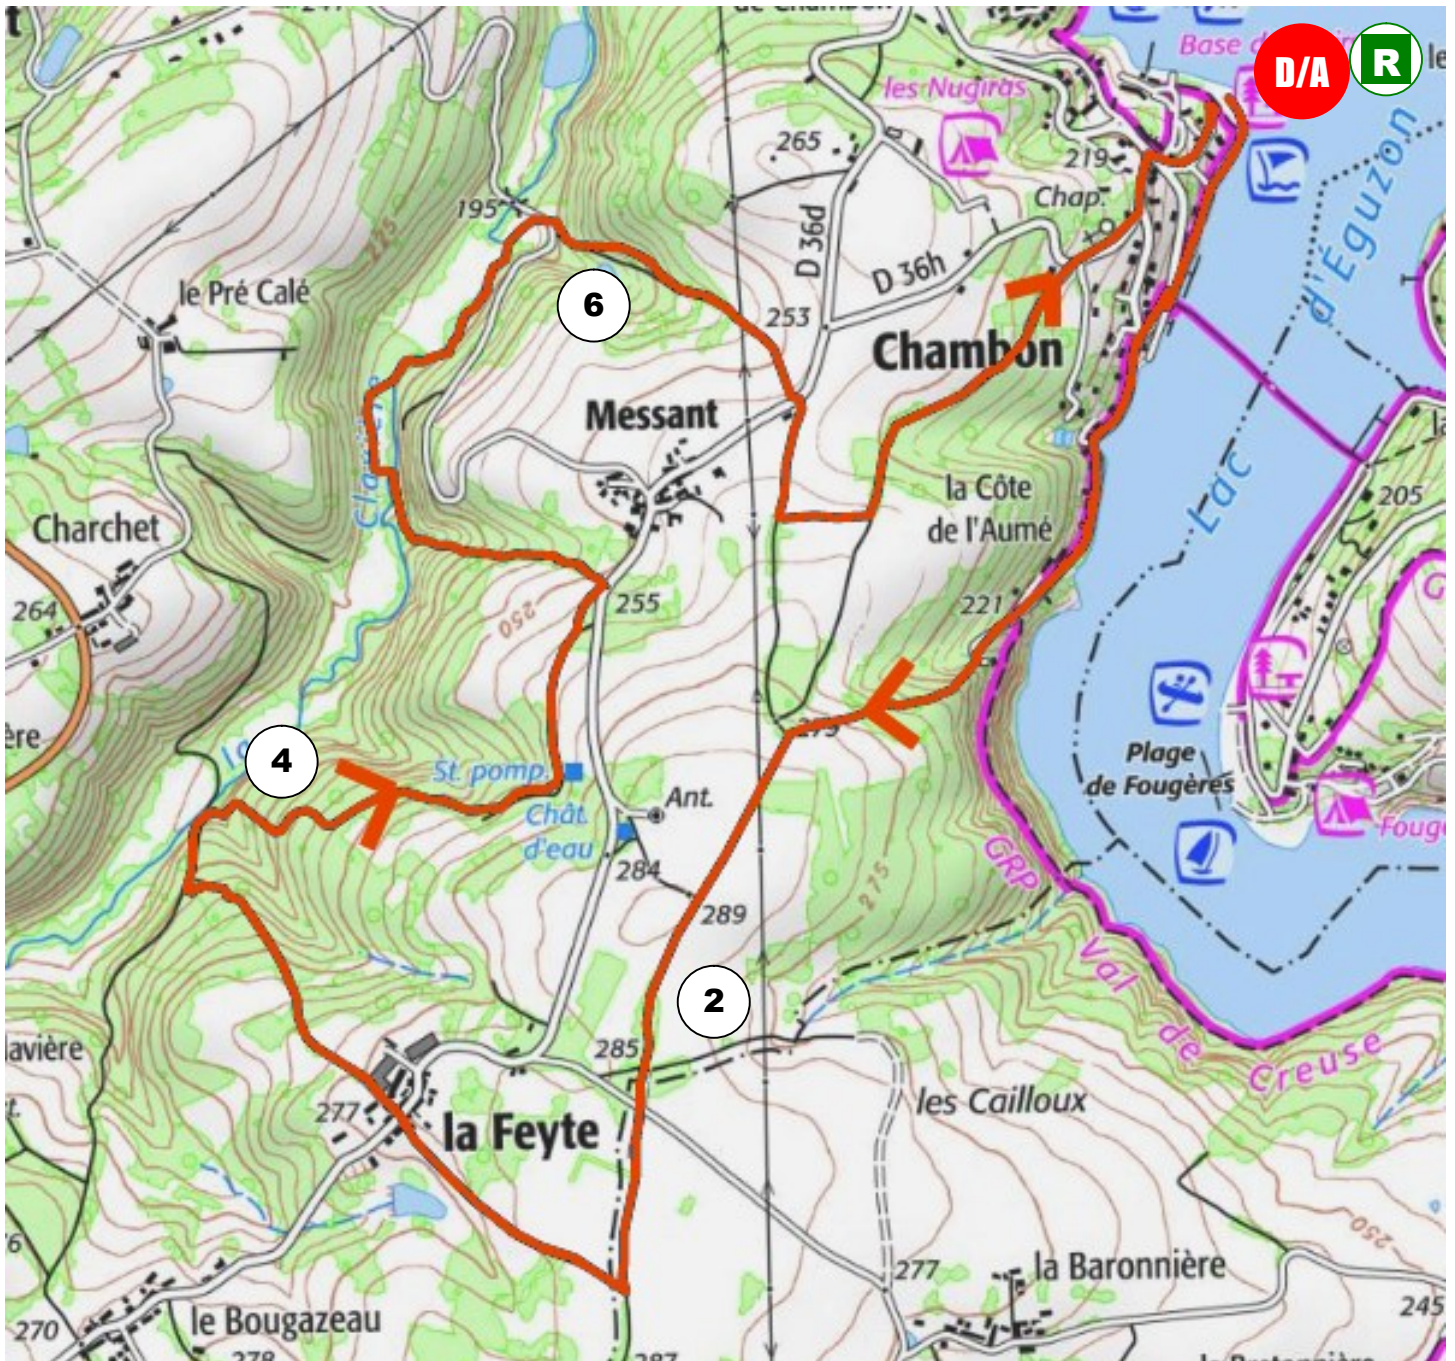

TRAIL DU LAC D'EGUZON

Harmonie mutuelle

LE CHEMIN DU SAVOIR – 8KM – (<https://www.openrunner.com/route-details/15628857>)

La FILEUSE – 37KM – (<https://www.openrunner.com/route-details/14107229>)

PARTIE 2

14/29

D/A

16/27

18

25

20

23

22