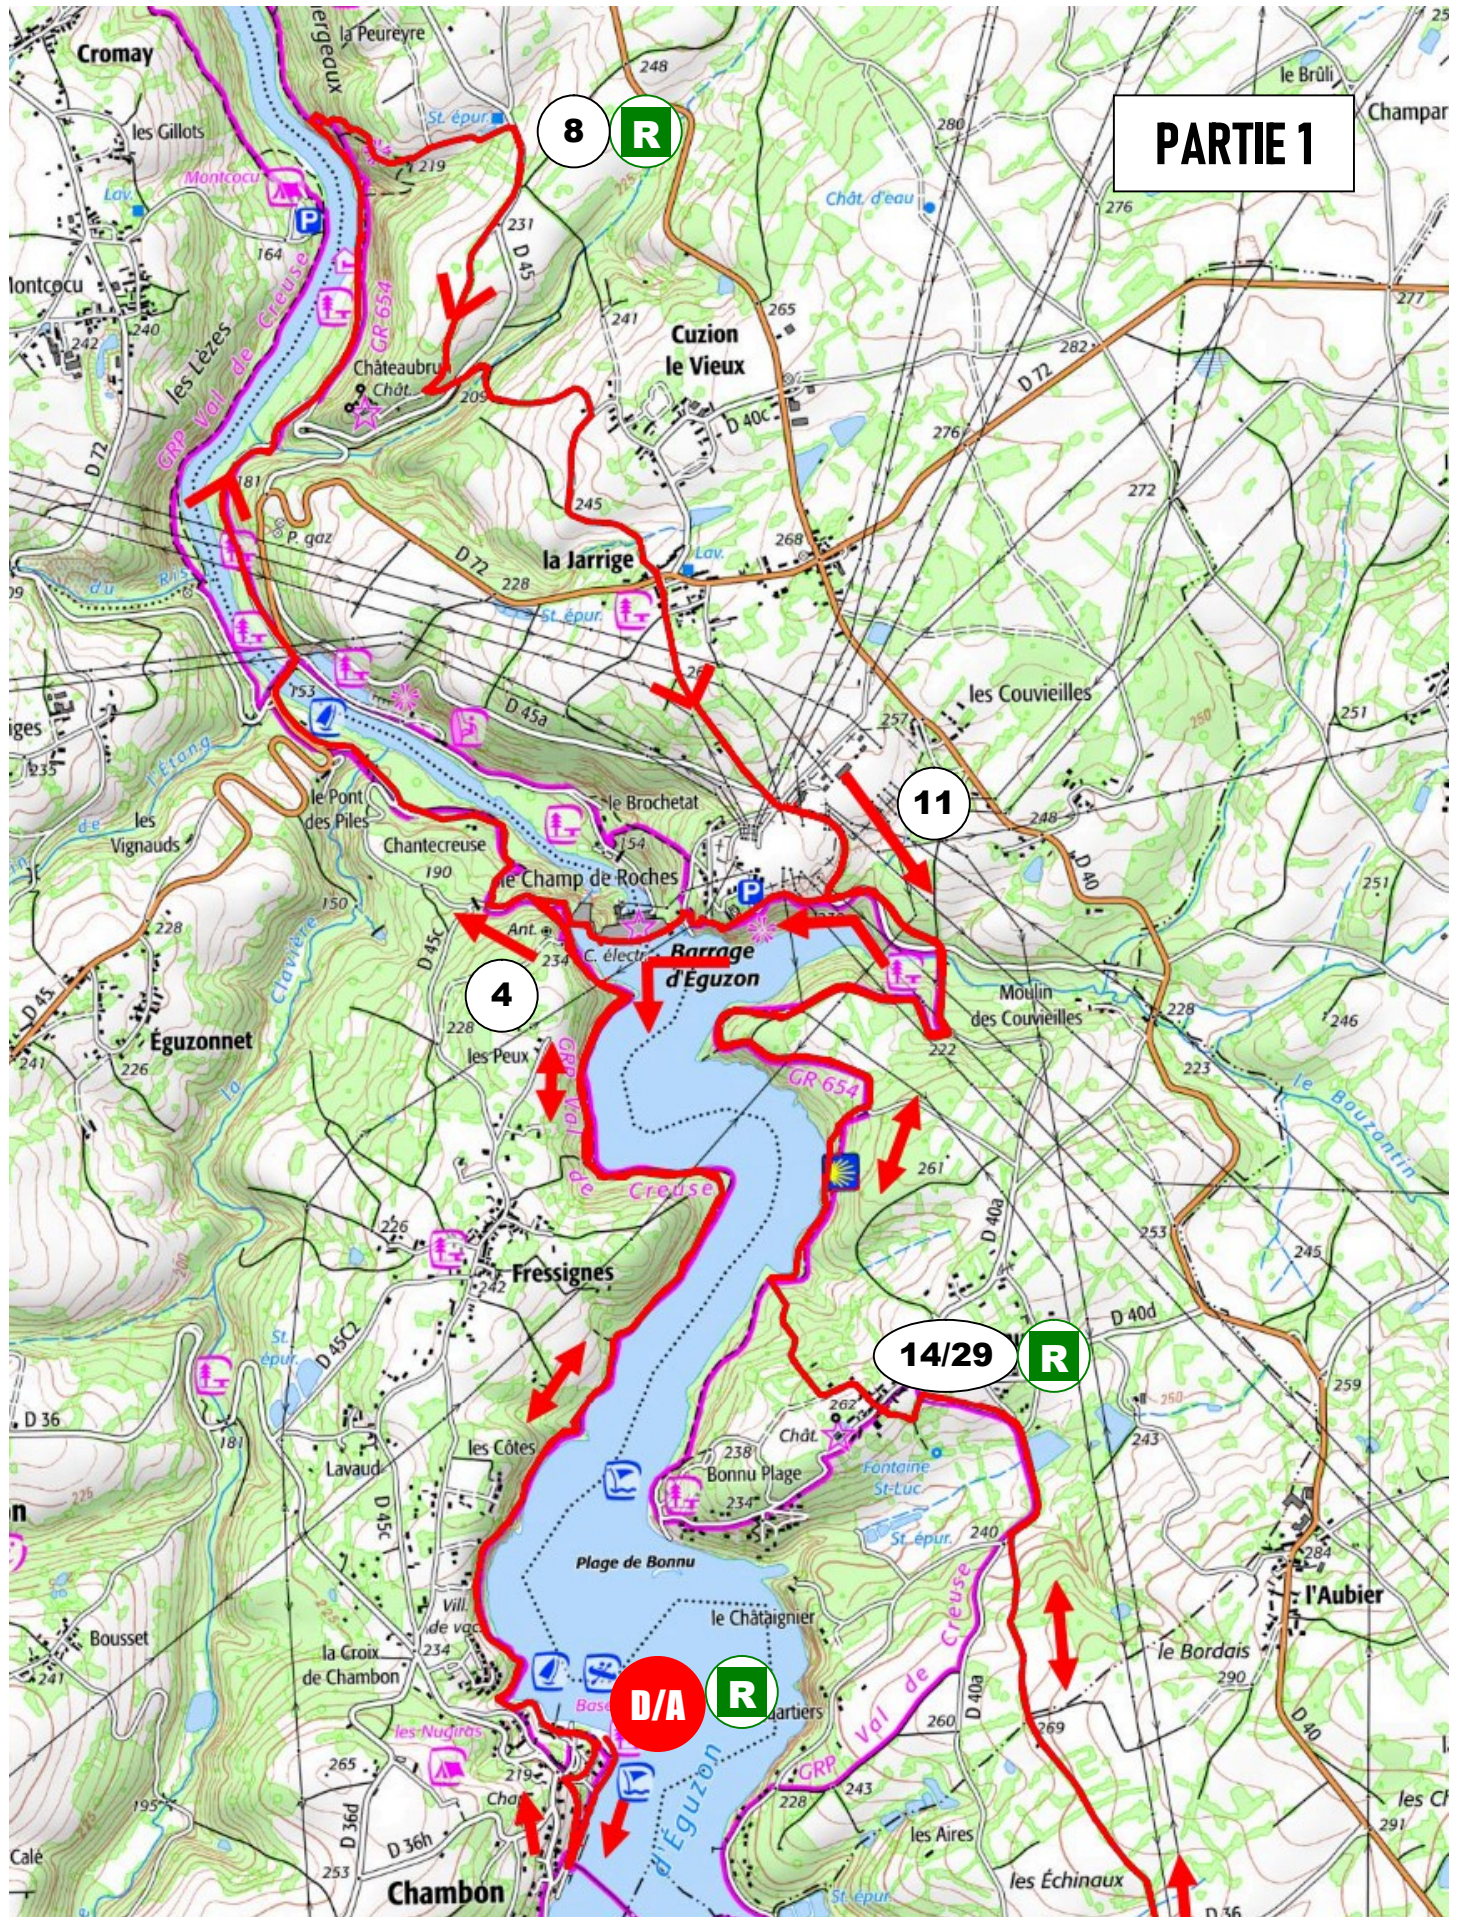

TRAIL DU LAC D'EGUZON

Harmonie mutuelle

LE CHEMIN DU SAVOIR – 8KM – (<https://www.openrunner.com/route-details/15628857>)

La FILEUSE – 37KM – (<https://www.openrunner.com/route-details/14107229>)

PARTIE 2

14/29

D/A

16/27

18

25

20

23

22