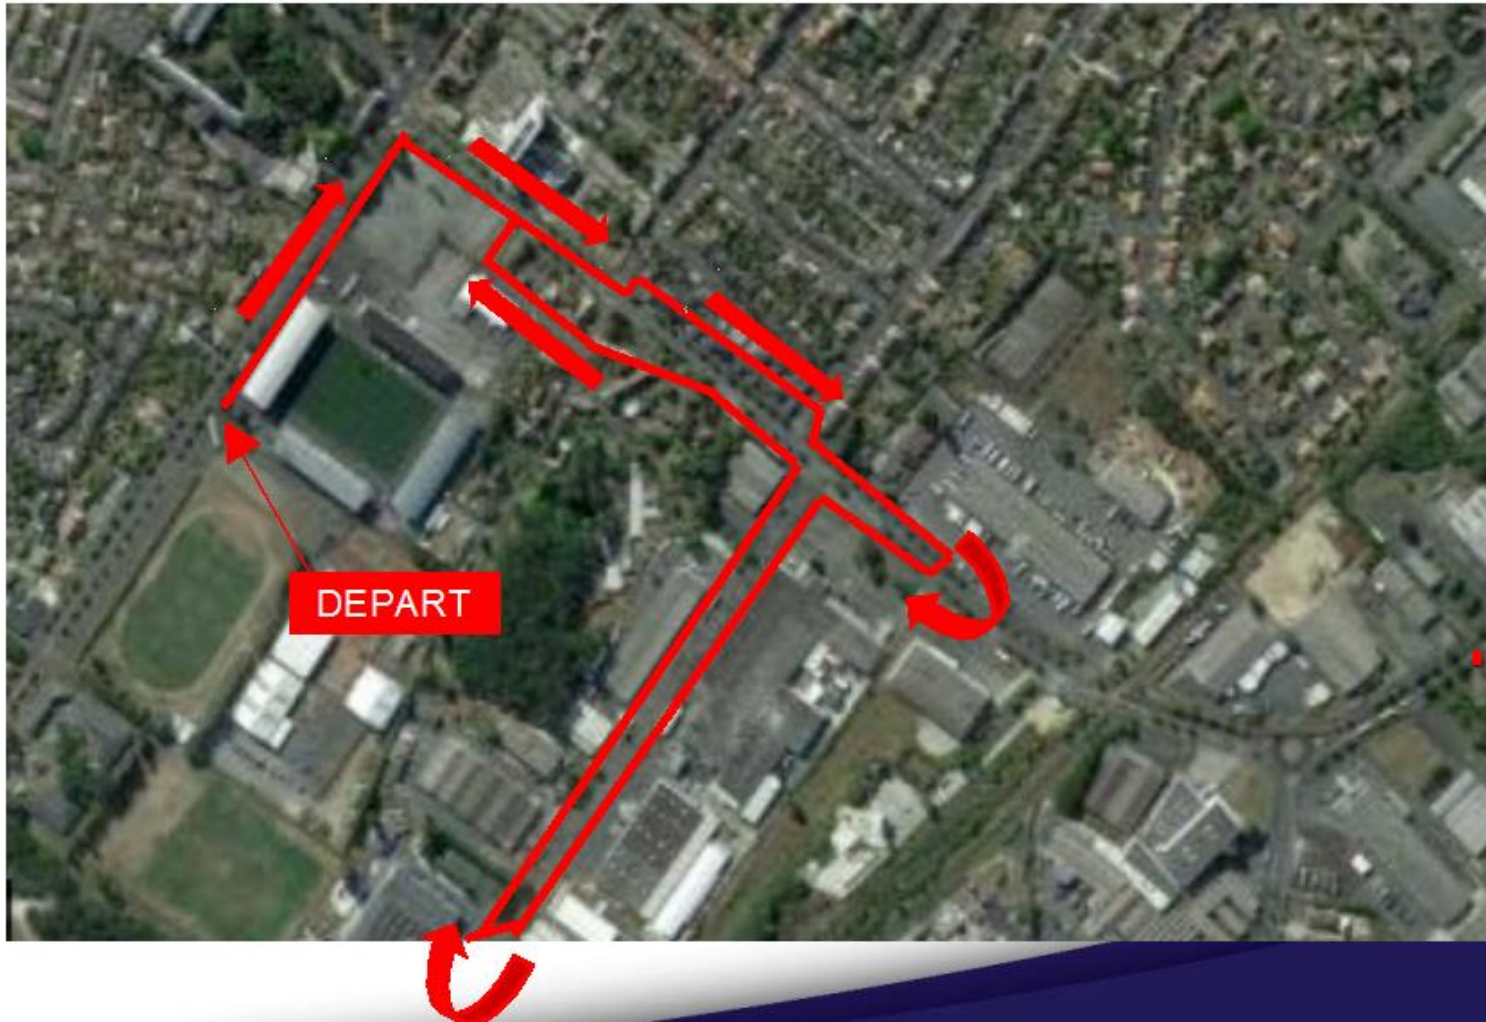

## Dimanche 19 septembre 2021

	Aire de Transition	Heure maximale de modification de l'équipe (1)	Ouverture Aire Transition	Fermeture Aire Transition	Aire d'appel	Départ	Podium	Distances
D3 H	Parc n°1	<b>07h10</b>	08h10	08h50	08h55	<b>09h00</b>	15' après l'arrivée du 1er	5 km – 20 km – 2,5 km
D3 F	Parc n°2	<b>08h40</b>	9h40	10h20	10h25	<b>10h30</b>		5 km – 20 km – 2,5 km
D2 H	Parc n°1	<b>10h30</b>	11h30	12h10	12h15	<b>12h20</b>		5 km – 20 km – 2,5 km
D2 F	Parc n°2	<b>12h00</b>	13h00	13h40	13h45	<b>13h50</b>		5 km – 20 km – 2,5 km
D1 F	Parc n°1	<b>13h50</b>	14h50	15h30	15h35	<b>15h40</b>		5 km – 20 km – 2,5 km
D1 H	Parc n°2	<b>15h40</b>	16h40	17h20	17h25	<b>17h20</b>		5 km – 20 km – 2,5 km

# Parcours Course à pied 1 (2 tours)

DEPART

— 1ère boucle